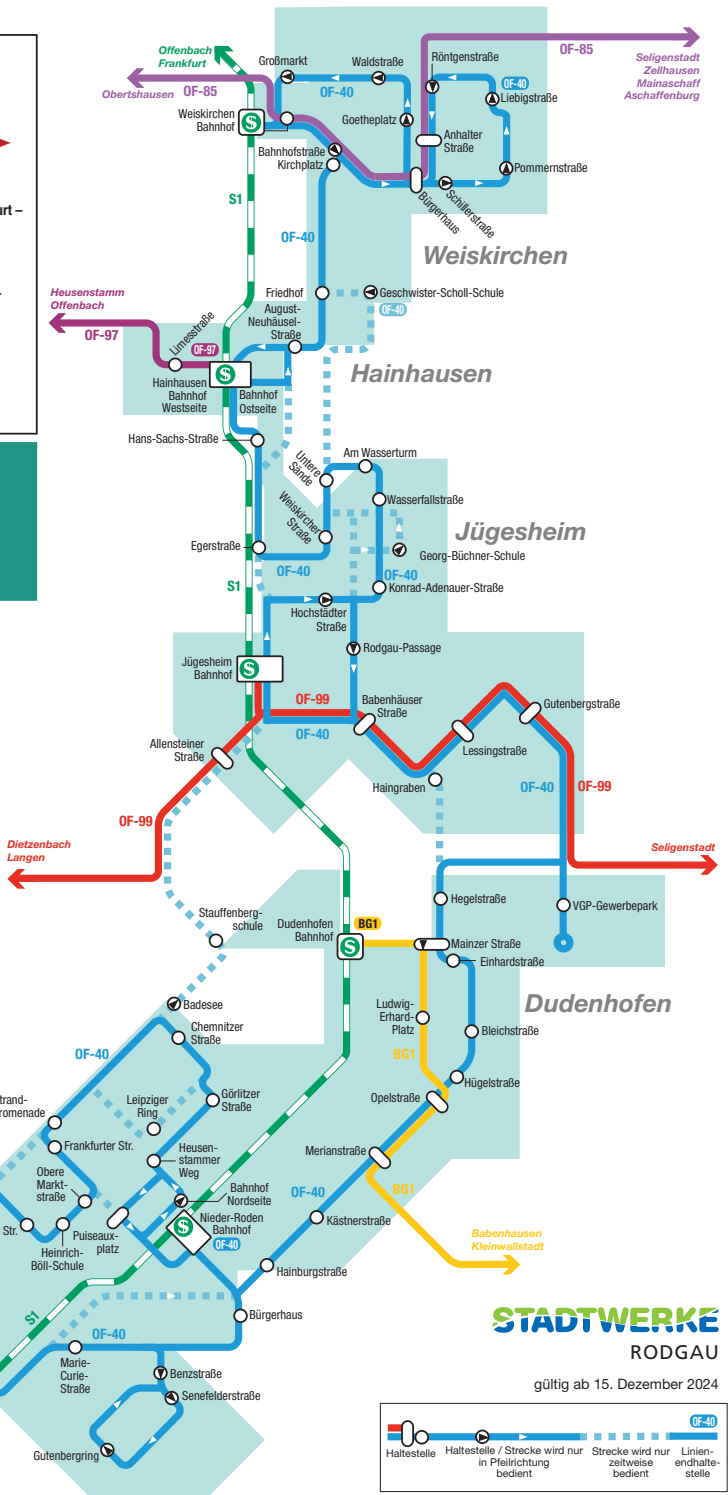

kvgOF

Hopper

Das On-Demand-Shuttle der kvgOF.
Mehr Infos unter:
www.kvgOF-hopper.de

STADTWERKE
RODGAU

gültig ab 15. Dezember 2024

Jügesheim:

Kundenservice der Stadtwerke
Philipp-Reis-Straße 7

Weiskirchen: